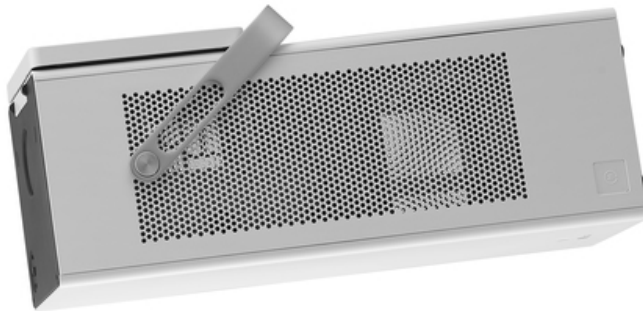

reddot award 2018
best of the best

LASER
20000 hours

HDR for PC

UHD 4K
3840 x 2160

PICTURE BY
DLP
TEXAS INSTRUMENTS

2500 Lumens

1.2X Zoom

Up to 150"

Magic Remote

webOS 3.5

Bluetooth

7W+7W
Stereo

Office
File Viewer

Screen Share

USB Plug & Play

Auto Keystone

Bracket Ready

Presto so heißt der neue CineBeam Laser 4K Projektor der sich vor allem durch seine smarte Magic Remote Bedienung auszeichnet, die speziell für die einfache Nutzung der Smart TV Inhalte entwickelt wurde. So wird die Nutzung von Maxdome, Netflix, Youtube & Co. auf dem Projektor spielend leicht. Mit LAN & WLAN ist der Projektor in Sekundenschnelle am Netz und versorgt die Smart TV Apps mit Daten, dazu stellt er alle freigegebenen Dateien aus dem Heimnetzwerk proaktiv auf der SmartShare-Oberfläche (WebOS 3.5) zur Verfügung oder spiegeln sie einfach Ihre Smartphone Inhalte.

Highlights

- 4K Laser Projektor (8,3Mio Pixel) mit HDR10 in extravaganter prämiertem Design - nicht nur zur Festinstallation
- Hohe Helligkeit von max. 2500 Lumen und hoher Kontrast von 150.000:1, sowie HDR10 Unterstützung für ein immersives Kinoerlebnis
- Projektionsdiagonale von 30"-150" (76,2 cm-381 cm)
- Optischer Zoom (1.2x) zur flexiblen Platzierung im Raum, zusätzlicher automatischer vertikaler Trapezkorrektur zur Anpassung der Verzerrungen bei vertikal schrägen Projektionswinkeln
- Magic Remote Control + SmartTV Funktionen: Die intuitive Magic Remote-Fernbedienung bietet Ihnen maximalen Bedienkomfort und lässt sie spielend leicht durch SmartTV-Apps wie Mediatheken und Streamingdienste navigieren. Einfach einzigartig!
- Integrierter Stereo-Lautsprecher 2 x 7 W
- Unterstützung von Dolby Audio und dts-HD
- USB-Schnittstellen zur Wiedergabe von DivX, MP3, JPEG und JPEG4 Formaten, zusätzliche Wiedergabe von Powerpoint oder Excel Dateien über USB ohne PC
- HDMI und HDMI ARC (Audio Return Canal) Eingang für Geräte mit SIMPLINK Unterstützung
- Niedrige Geräuschemission von <26 dBA im Eco Mode
- Nur in 11 Sekunden betriebsbereit, Aus in nur 4 Sekunden
- Komfortabler automatischer Kabeleinzug für das Netzkabel